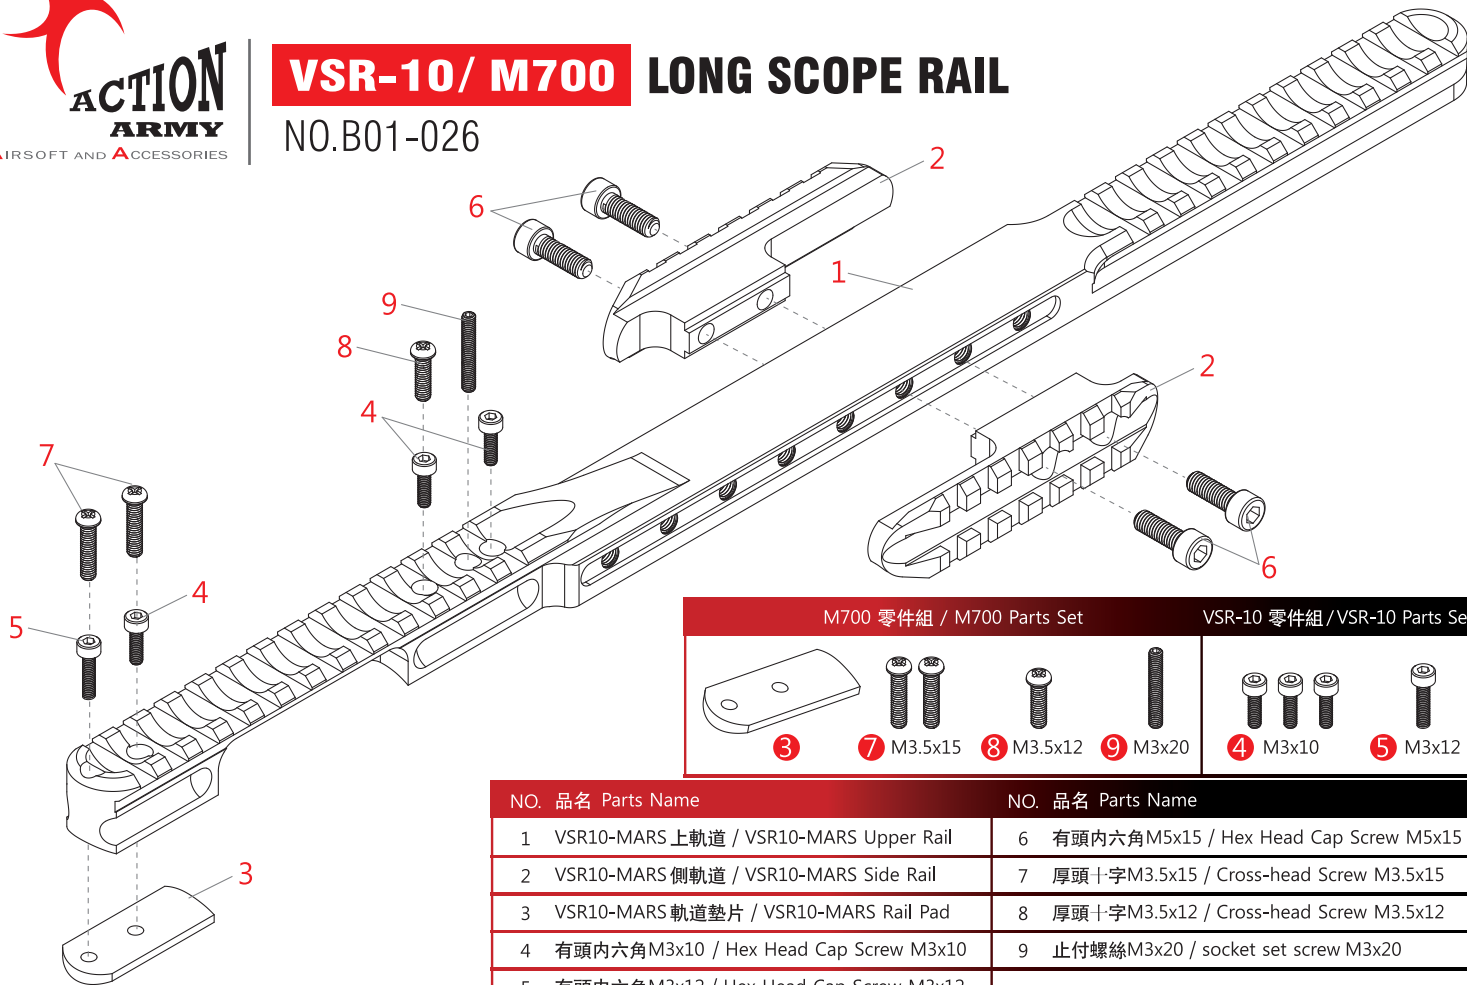

VSR-10/ M700 LONG SCOPE RAIL

NO.B01-026

M700 零件組 / M700 Parts Set

3

7 M3.5x15

8 M3.5x12

9 M3x20

VSR-10 零件組 / VSR-10 Parts Set

4 M3x10

5 M3x12

NO. 品名 Parts Name

1 VSR10-MARS 上軌道 / VSR10-MARS Upper Rail

2 VSR10-MARS 側軌道 / VSR10-MARS Side Rail

3 VSR10-MARS 軌道墊片 / VSR10-MARS Rail Pad

4 有頭內六角M3x10 / Hex Head Cap Screw M3x10

5 有頭內六角M3x12 / Hex Head Cap Screw M3x12

NO. 品名 Parts Name

6 有頭內六角M5x15 / Hex Head Cap Screw M5x15

7 厚頭十字M3.5x15 / Cross-head Screw M3.5x15

8 厚頭十字M3.5x12 / Cross-head Screw M3.5x12

9 止付螺絲M3x20 / socket set screw M3x20